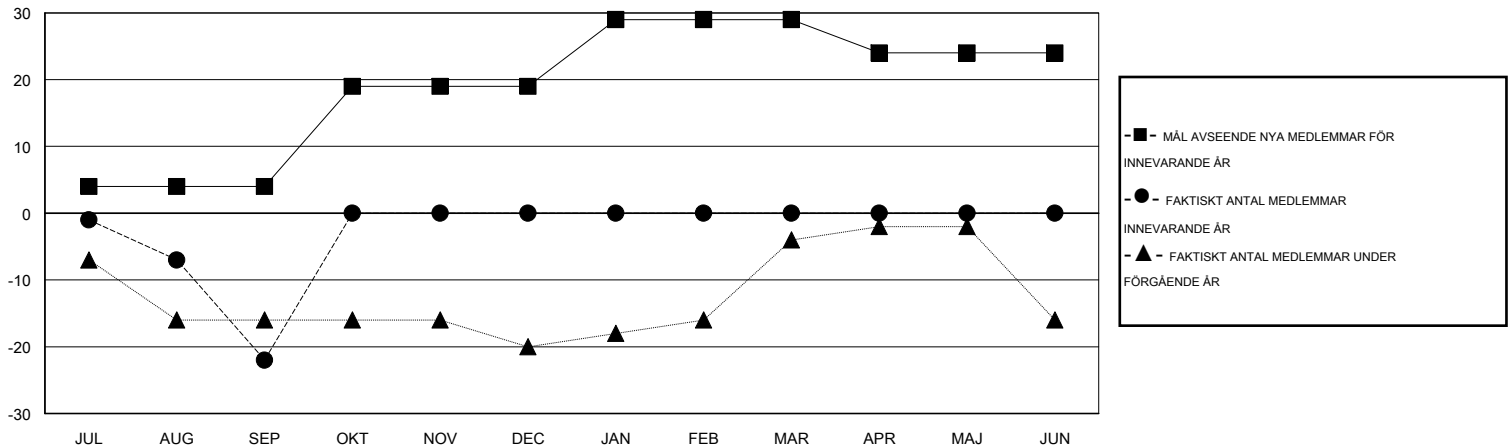

MONTHLY MEMBERSHIP PROGRESS REPORT

District 101VG

Results as of: 9/30/2014

GMT: Kenneth Persson

OMRÅDE SWEDEN

GMT KO 4

Klubbar					Medlemmar				
RESULTAT FÖR 2014-2015					RESULTAT FÖR 2014-2015				
KVARTAL	MÅL AVSEENDE NYA KLUBBAR	NYA KLUBBAR	AVFÖRDA KLUBBAR	NETTOTILLVÄX T/MINSKNING	KVARTAL	MÅL AVSEENDE NYA MEDLEMMAR	CHARTER OCH TILLAGDA NYA MEDLEMMAR	AVFÖRDA MEDLEMMAR	NETTOTILLVÄX T/MINSKNING
JUL/AUG/SEP	0	0	1	-1	JUL/AUG/SEP	4	9	31	-22
OKT/NOV/DEC	1	0	0	0	OKT/NOV/DEC	15	0	0	0
JAN/FEB/MAR	0	0	0	0	JAN/FEB/MAR	10	0	0	0
APR/MAJ/JUN	0	0	0	0	APR/MAJ/JUN	-5	0	0	0

MÅL OCH FAKTISKT ANTAL NYA KLUBBAR

MÅL OCH FAKTISKT ANTAL MEDLEMMAR

NEDLAGDA KLUBBAR: 1

6 CLUBS OF 70 TOG UPP EN ELLER FLER NYA MEDLEMMAR

KÖNSFÖRDELNING

MAN 1,465 (85.72%)
KVINNA 244 (14.28%)

AVFÖRDA MEDLEMMAR