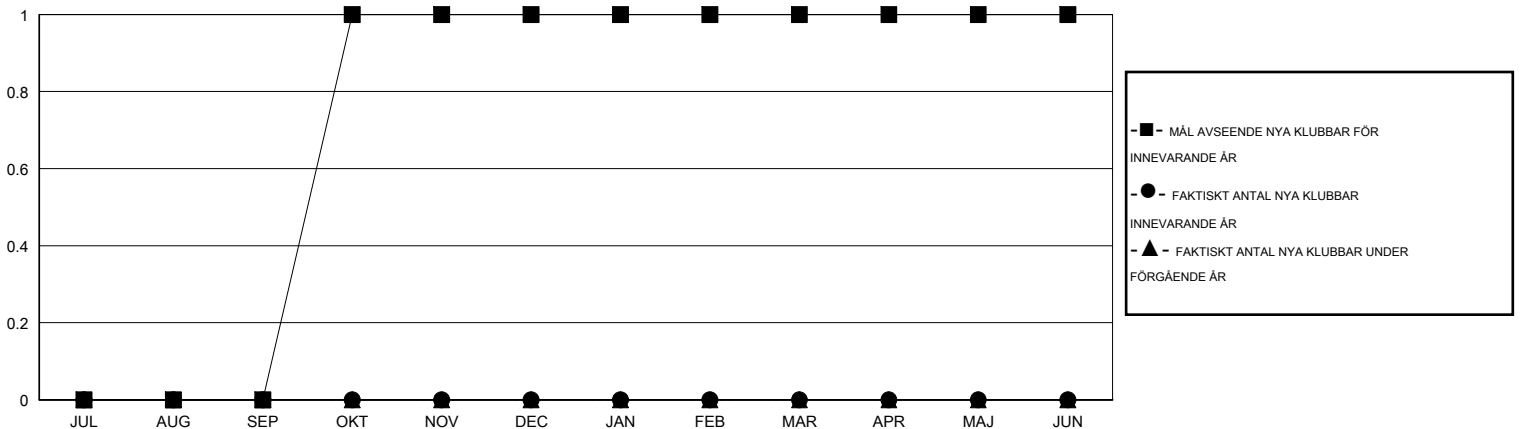

MONTHLY MEMBERSHIP PROGRESS REPORT

District 101VG

Results as of: 9/30/2014

GMT: Kenneth Persson

OMRÅDE SWEDEN

GMT KO 4

Klubbar					Medlemmar				
RESULTAT FÖR 2014-2015					RESULTAT FÖR 2014-2015				
KVARTAL	MÅL AVSEENDE NYA KLUBBAR	NYA KLUBBAR	AVFÖRDA KLUBBAR	NETTOTILLVÄX T/MINSKNING	KVARTAL	MÅL AVSEENDE NYA MEDLEMMAR	CHARTER OCH TILLAGDA NYA MEDLEMMAR	AVFÖRDA MEDLEMMAR	NETTOTILLVÄX T/MINSKNING
JUL/AUG/SEP	0	0	1	-1	JUL/AUG/SEP	4	9	31	-22
OKT/NOV/DEC	1	0	0	0	OKT/NOV/DEC	15	0	0	0
JAN/FEB/MAR	0	0	0	0	JAN/FEB/MAR	10	0	0	0
APR/MAJ/JUN	0	0	0	0	APR/MAJ/JUN	-5	0	0	0

MÅL OCH FAKTISKT ANTAL NYA KLUBBAR

MÅL OCH FAKTISKT ANTAL MEDLEMMAR

NEDLAGDA KLUBBAR: 1

6 CLUBS OF 70 TOG UPP EN ELLER FLER NYA MEDLEMMAR

KÖNSFÖRDELNING

MAN 1,465 (85.72%)
KVINNA 244 (14.28%)

AVFÖRDA MEDLEMMAR